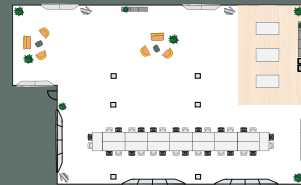

# Individuelle Layouts für jedes Bedürfnis

1. Interaktiver Workshop

2. Change Management

3. Arbeitsgruppen

4. Theaterbestuhlung

5. Agiles Training

6. Seminarbestuhlung

7. Board Meeting

8. Individuell

XL Space, Eschborn, 300m<sup>2</sup>

**Keine Mehrkosten für weitere Ausstattung und Moderationsequipment.**

Privatsphäre ✓

Top Ergonomie & Akustik ✓

Whiteboard Wände ✓

Beschreibbare Tische ✓

Viel Tageslicht ✓

## Frankfurter Straße 10-14, in 65760 Eschborn

- 4 Räume von 70 - 300m<sup>2</sup>
- Platz für bis zu 380 Personen
- Insgesamt über 850m<sup>2</sup>

XL Space mit 300m<sup>2</sup>

L Space mit 160m<sup>2</sup>