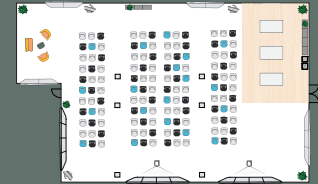

# Individuelle Layouts für jedes Bedürfnis

1. Interaktiver Workshop

2. Change Management

3. Arbeitsgruppen

4. Theaterbestuhlung

5. Agiles Training

6. Seminarbestuhlung

7. Board Meeting

8. Individuell

XL Space, Eschborn, 300m<sup>2</sup>

**Keine Mehrkosten für weitere Ausstattung und Moderationsequipment.**

Privatsphäre ✓

Top Ergonomie & Akustik ✓

Whiteboard Wände ✓

Beschreibbare Tische ✓

Viel Tageslicht ✓

# memox.world - Eschborn

850m<sup>2</sup>

4 Räume

Platz für 380 Personen

150m<sup>2</sup> beschreibbare Wände

**Beschreibung:** Unser Standort an der Frankfurter Straße 10-14 in 65760 Eschborn bietet mit vier Räumen von 70-300m<sup>2</sup> insgesamt Platz für bis zu 380 Personen. Die charmante Stadt im Herzen des Rhein-Main-Gebiets ist ein wichtiger Wirtschaftsstandort mit zahlreichen internationalen Unternehmen. Komm vorbei und lass dich von unserer Location in Eschborn begeistern!

## Frankfurter Straße 10-14, in 65760 Eschborn

- 4 Räume von 70 - 300m<sup>2</sup>
- Platz für bis zu 380 Personen
- Insgesamt über 850m<sup>2</sup>

XL Space mit 300m<sup>2</sup>

L Space mit 160m<sup>2</sup>