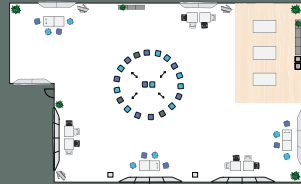

# Individuelle Layouts für jedes Bedürfnis

1. Interaktiver Workshop

2. Change Management

3. Arbeitsgruppen

4. Theaterbestuhlung

5. Agiles Training

6. Seminarbestuhlung

7. Board Meeting

8. Individuell

XL Space, Eschborn, 300m<sup>2</sup>

**Keine Mehrkosten für weitere Ausstattung und Moderationsequipment.**

Privatsphäre ✓

Top Ergonomie & Akustik ✓

Whiteboard Wände ✓

Beschreibbare Tische ✓

Viel Tageslicht ✓